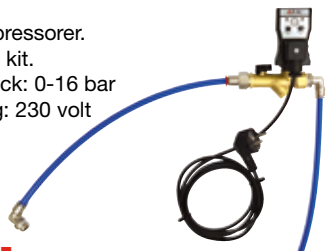

Automatisk dränering

Dränering Art. nr 4802924

- För kompressorer.
- Komplet kit.
- Arbetstryck: 0-16 bar
- Spänning: 230 volt

1.840:-

Ord. pris 2.163:-

Luftpåfyllarklocka digital automatisk

Luftpåfyllarklocka Art. nr 4103003

- 230 volt
- Max flöde vid 10 bar: 2500 l/min.
- 10 m slang & pumpnippel
- Plastkåpa
- För inomhusbruk

1.900:-

Ord. pris 2.987:-

Luftpåfyllarklocka digital automatisk

Luftpåfyllarklocka Art. nr 4103010

- 230 volt
- Max flöde vid 10 bar: 2500 l/min.
- 10 m slang & pumpnippel
- Aluminiumkåpa
- För inomhus & utomhus bruk